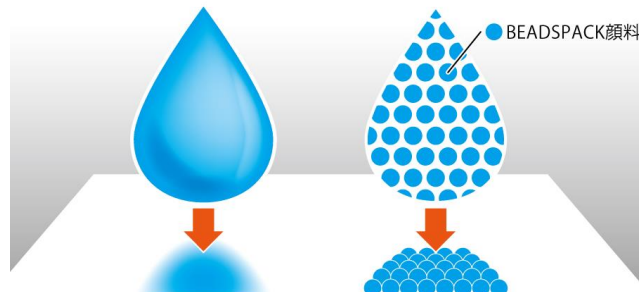

uni  
MITSUBISHI PENCIL

黒は一層濃く、カラーはより鮮やかに！  
記憶に残りやすい、くっきり文字がキマる。

「ユニボールワン」

色が鮮やかなのは「BEADSPACK顔料」！

一般的なインク

ユニボールワンインク

価格 0.38mmと0.5mmとも120円(税別)

☆ 通販にはない『顔が見えるサービス』を提供します！